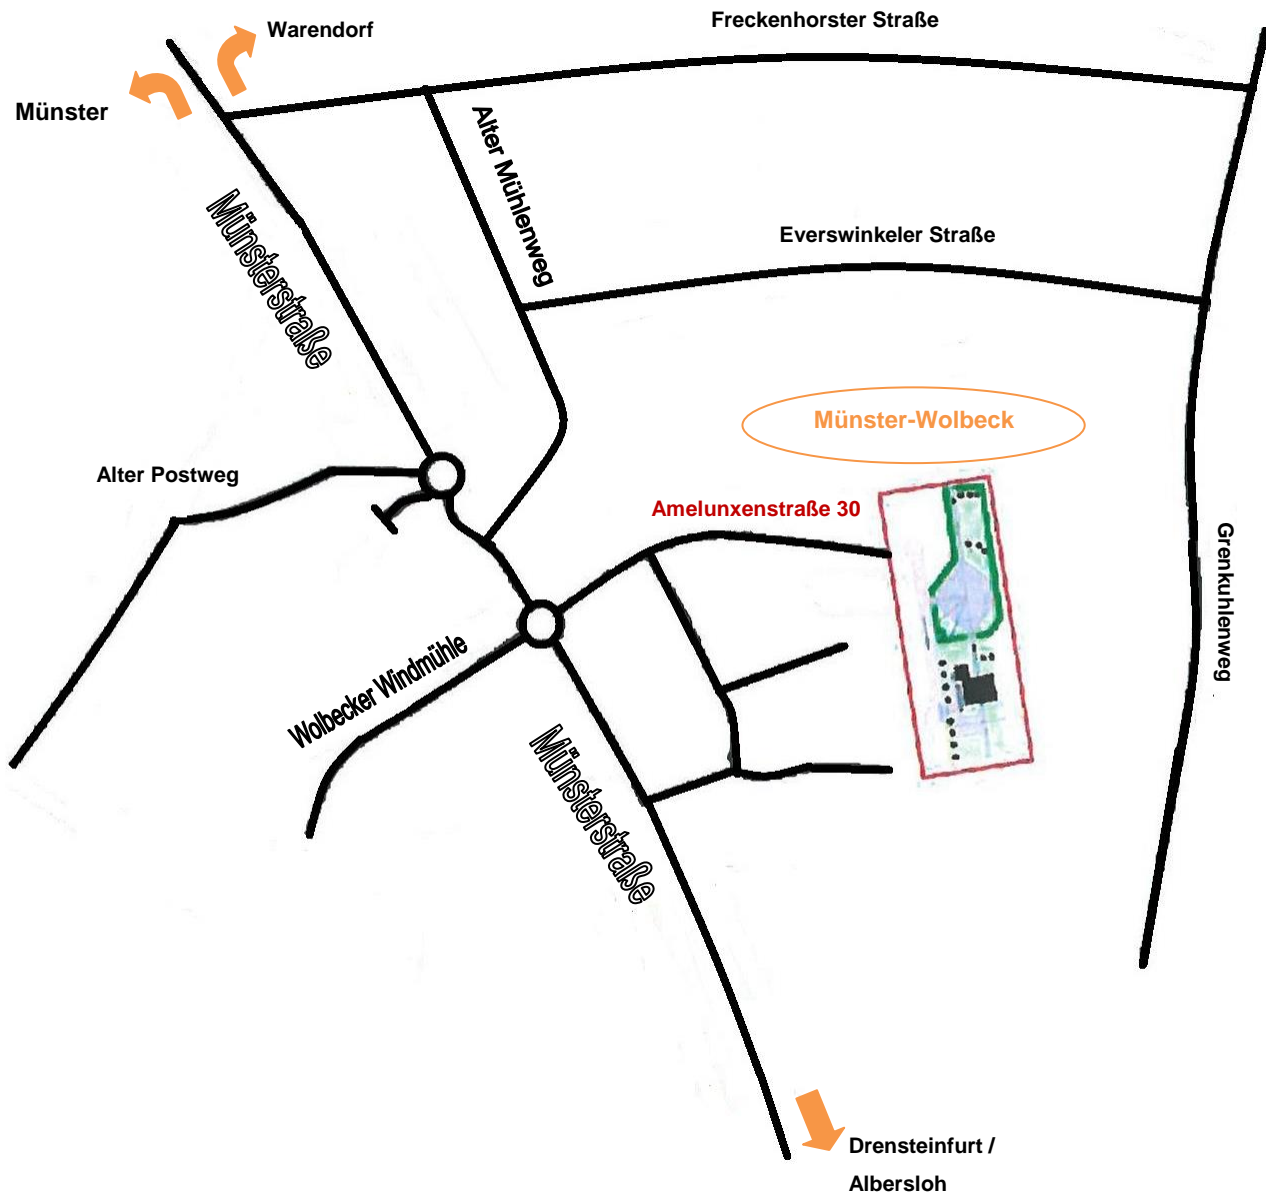

**Alternative Anfahrt mit dem Navigationsgerät:**

- Münsterstraße 101, 48155 Münster eingeben
- 1 km vor dem Ziel im zweiten Kreisverkehr (Höhe Phone House Telecom) die dritte Ausfahrt nehmen
- den CTS-Schildern folgen